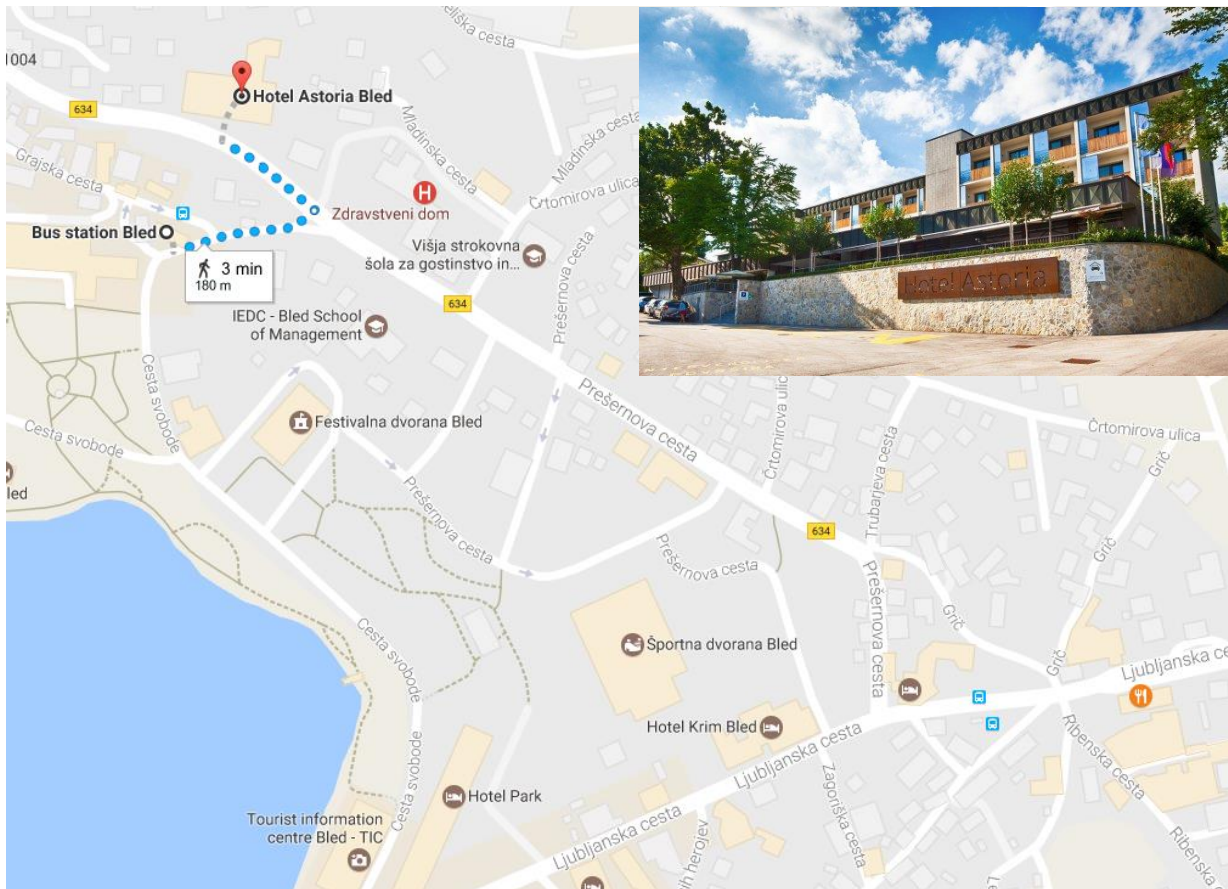

Okvirni program LIFE podrobne delavnice – OKOLJE	
8.30 – 09.00	Registracija
09.00 – 09.15	Uvodni pozdrav
09.15 – 09.45	Predstavitev razpisa LIFE 2017 - novosti in posebnosti v razpisu
09.45 – 10.45	Izpolnjevanje LIFE prijavnice - ključni napotki
10.45 – 11.15	Odmor s kavo in prigrizkom
11.15 – 11.45	LIFE projekti z rešitvijo za trg (C2M)
11.45 – 12.15	Primer C2M projekta – LIFE BAQUA
12.15 – 13.00	Kosilo
13.00 – 15.00	Izkušnje iz prve roke –ogled projekta na terenu
13.00 – 14.00	Predstavitev projekta LIFE Stop CyanoBloom
14.00 – 15.00	Ogled projektnih aktivnosti na terenu (Blejsko jezero)

Z osebnim vozilo

V primeru potovanja po avtocesti, zapustite avtocesto na izvozu Lesce in nadaljujete pot v smeri Lesce / Bled. Na Bled boste prispeli po Ljubljanski cesti. Ko boste peljali mimo avtobusnega postajališča na Ljubljanski cesti, zavijte v naslednjo ulico desno - na Prešernovo cesto. Peljite še 650 metrov. Hotel Astoria Bled bo na vaši desni. Za udeležence delavnice je na voljo brezplačno parkiranje v neposredni bližini hotela.

Z javnim potniškim prometom

Priporočamo uporabo avtobusnih povezav, saj je Avtobusna postaja Bled oddaljena le 3 minuti hoje od Hotela Astoria Bled (glej zemljevid).

Okolje potrebuje svoj LIFE!

Aktivnost je omogočena s prispevkom finančnega instrumenta Evropske unije LIFE.